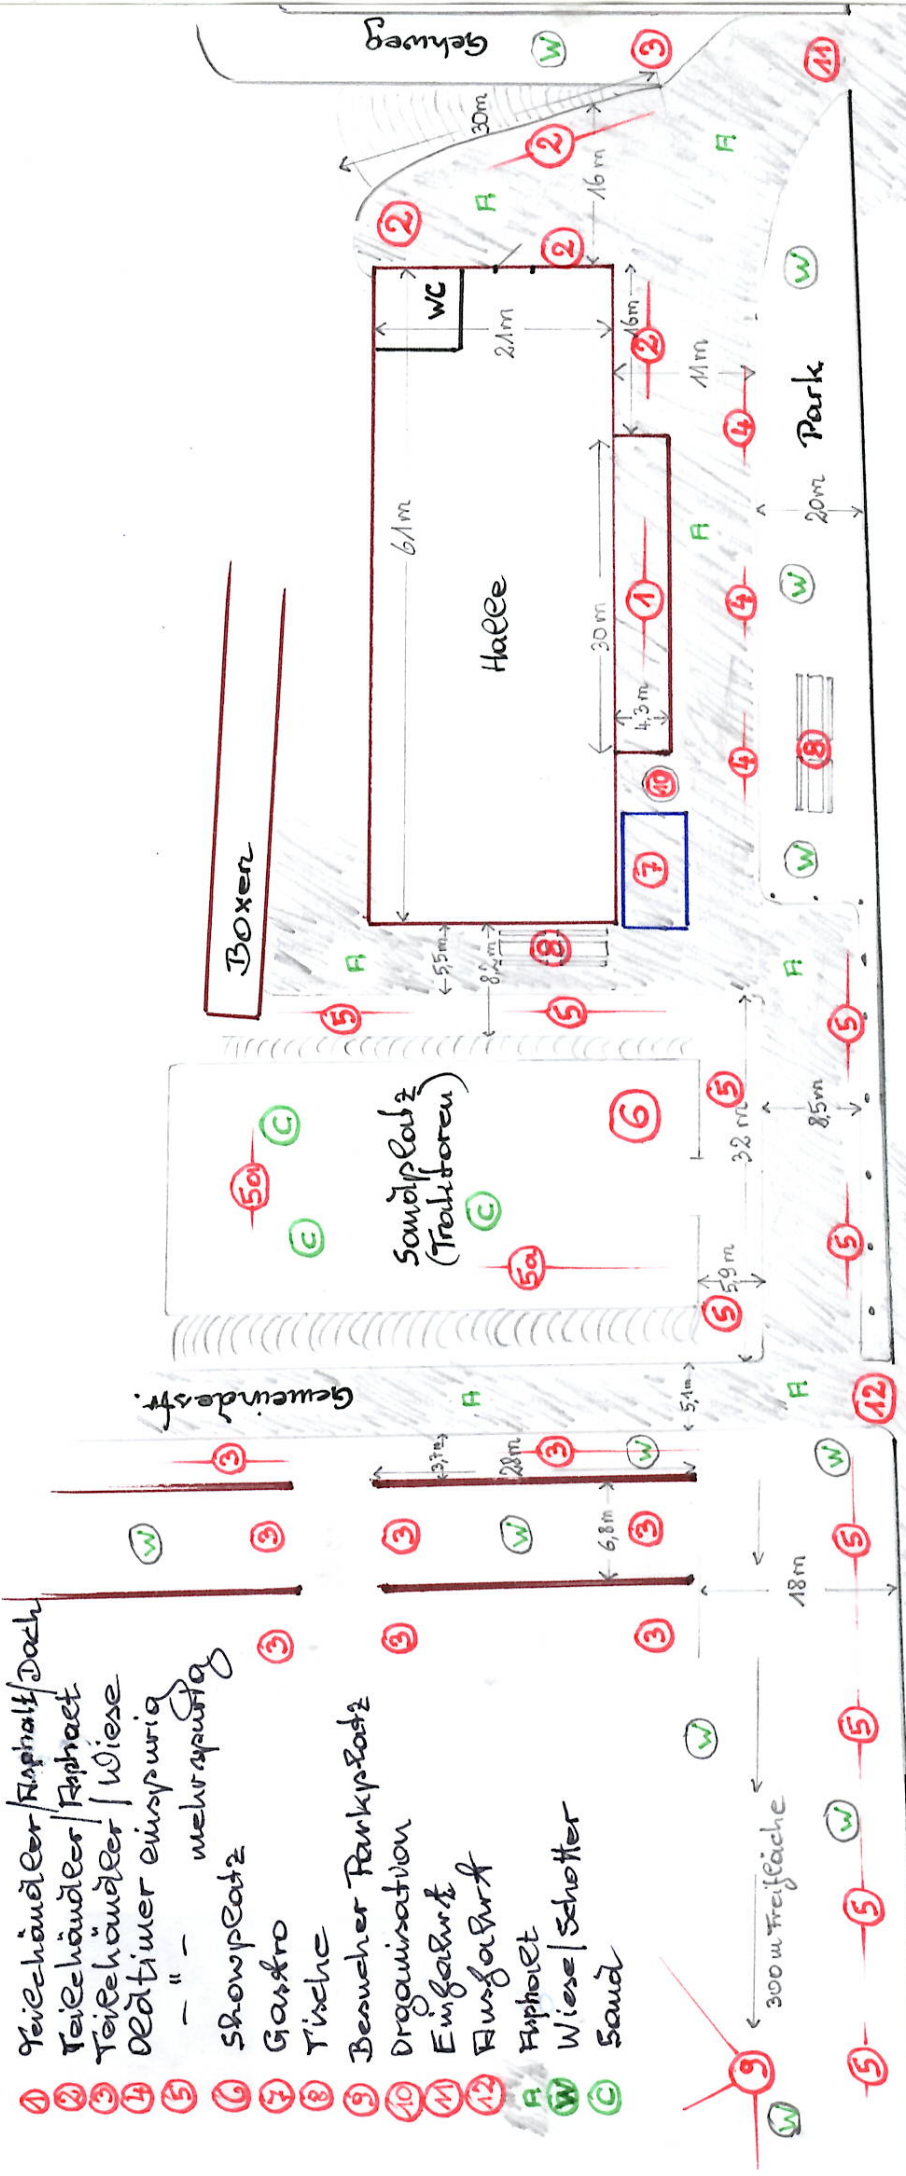

1 Reiehändler / Asphalt / Dach
 2 Reiehändler / Asphalt
 3 Reiehändler / Wiese
 4 Oldtimer einparvial
 5 - " - mehrgewölbt

6 Showplatz
 7 Gastro
 8 Tische

9 Besucher Parkplatz
 10 Organisation
 11 Eingaburt
 12 Ausgaburt
 A Appoiert
 W Wiese / Schotter
 C Sand

Landesstraße

Gehweg

LAGEPLAN:

OLDTIMERMARKT SCHÖDER / Reitkollengeände

schne / 14/18